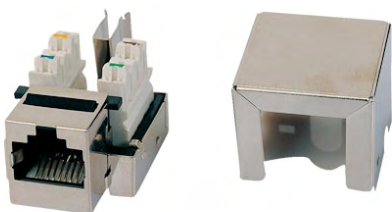

609004

Frutto a crimpare CAT6 interamente schermato nero krone 45°-110 dual